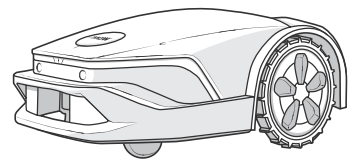

SCOPRI DI PIÙ SUL SITO [STIHL.IT](https://www.stihl.it)